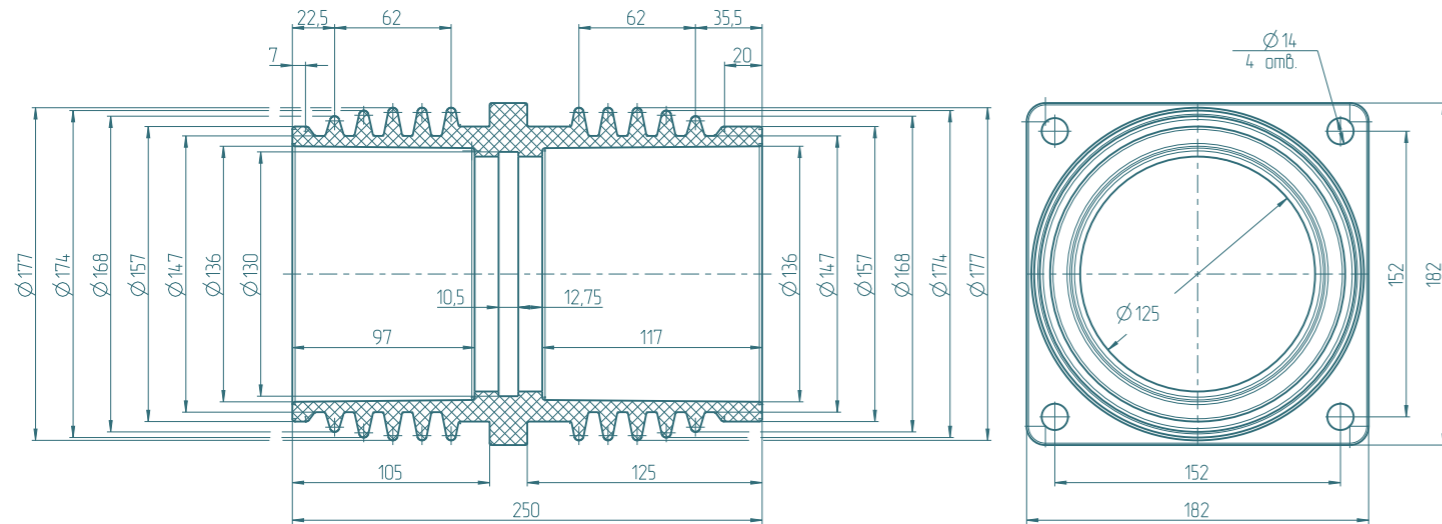

Обозначение	Артикул	Размер отверстия
ИП 250/10-01	77250001	ø57
ИП 250/10-02	77250002	ø92
ИП 250/10-03	77250003	13×83
ИП 250/10-04	77250004	ø40

снят с производства

Обозначение	Артикул	Размер отверстия
ИП 250/10-20	77250020	ø130

Обозначение	Артикул	Размер отверстия
ИП 250/10-40	77250040	ø71
ИП 250/10-41	77250041	16×70