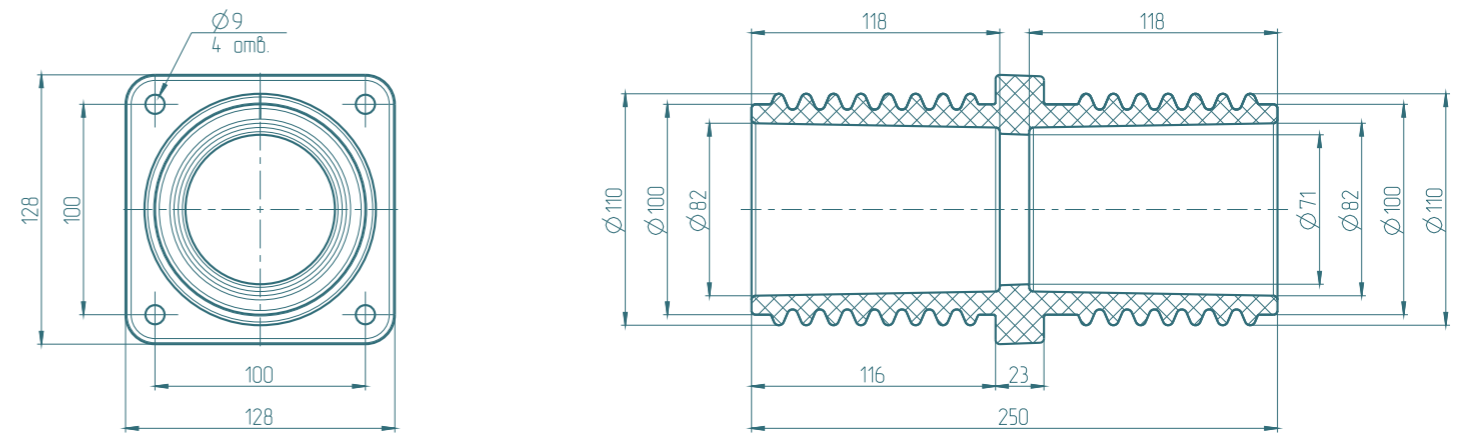

Обозначение	Артикул	Размер отверстия
ИП 250/10-01	77250001	ø57
ИП 250/10-02	77250002	ø92
ИП 250/10-03	77250003	13×83
ИП 250/10-04	77250004	ø40

снят с производства

Обозначение	Артикул	Размер отверстия
ИП 250/10-20	77250020	ø130

Обозначение	Артикул	Размер отверстия
ИП 250/10-40	77250040	ø71
ИП 250/10-41	77250041	16×70