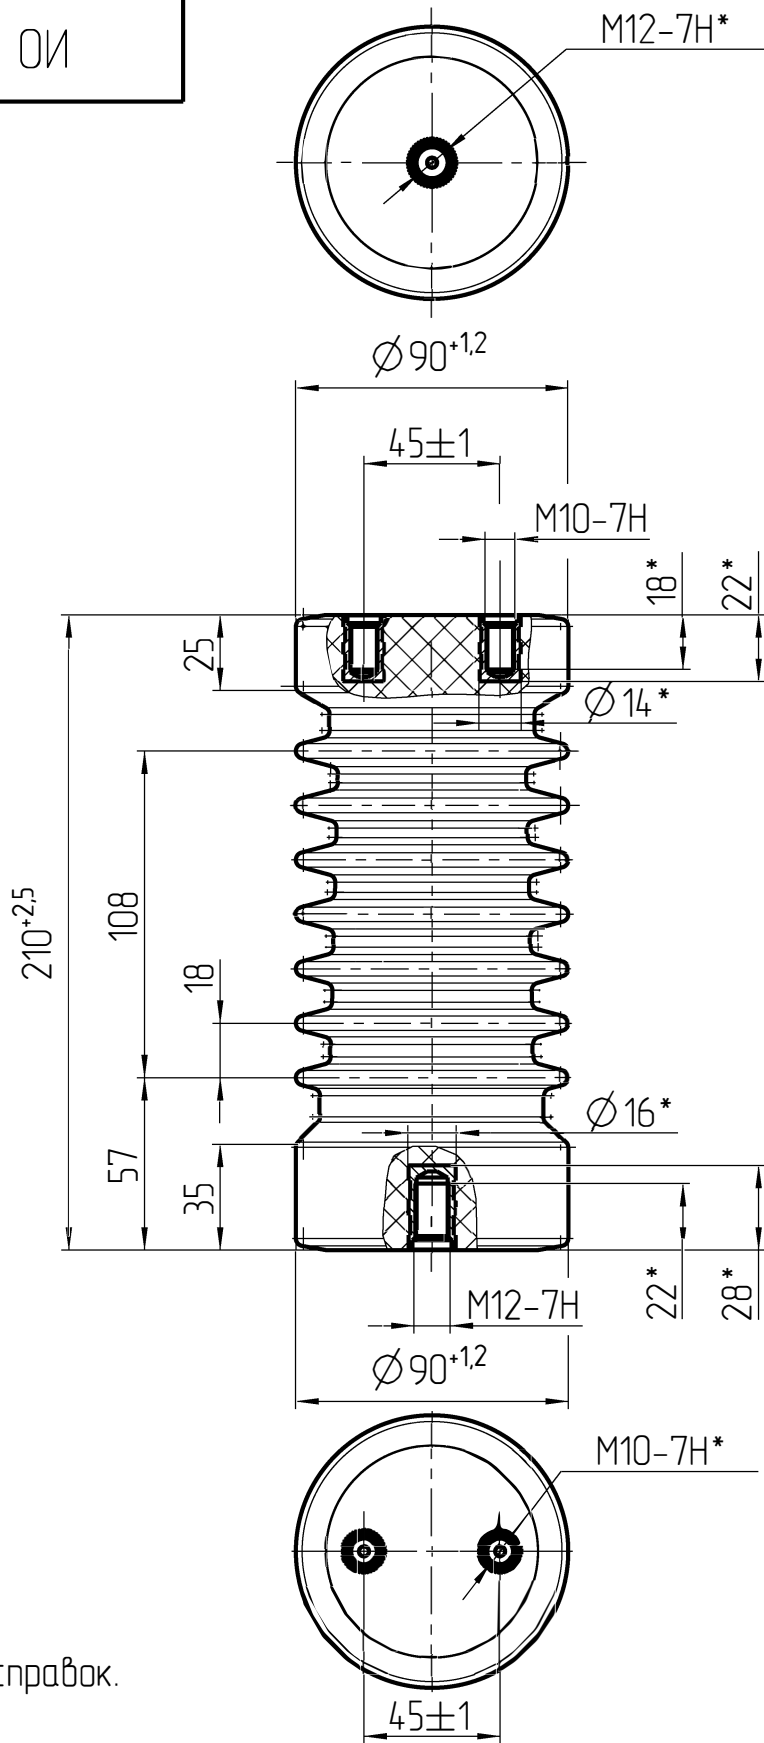

ИО 210/20-10

*Размеры для справок.

Перв. примен.

Справ. N

Подп. и дата

Инд. N дубл.

Взам. инд. N

Подп. и дата

Инд. N подл.

Изм.	Лист	N докум.	Подп.	Дат.
Разраб.		Поколюбный		
Пров.		Коломиец		
Т.контр.		Семочкина		
Н.контр.		Горбунов		
Утв.		Сквратов		

ИО 210/20-10

Изолятор опорный

Лит.	Масса	Масштаб
		2:5
Лист 1	Листов 1	