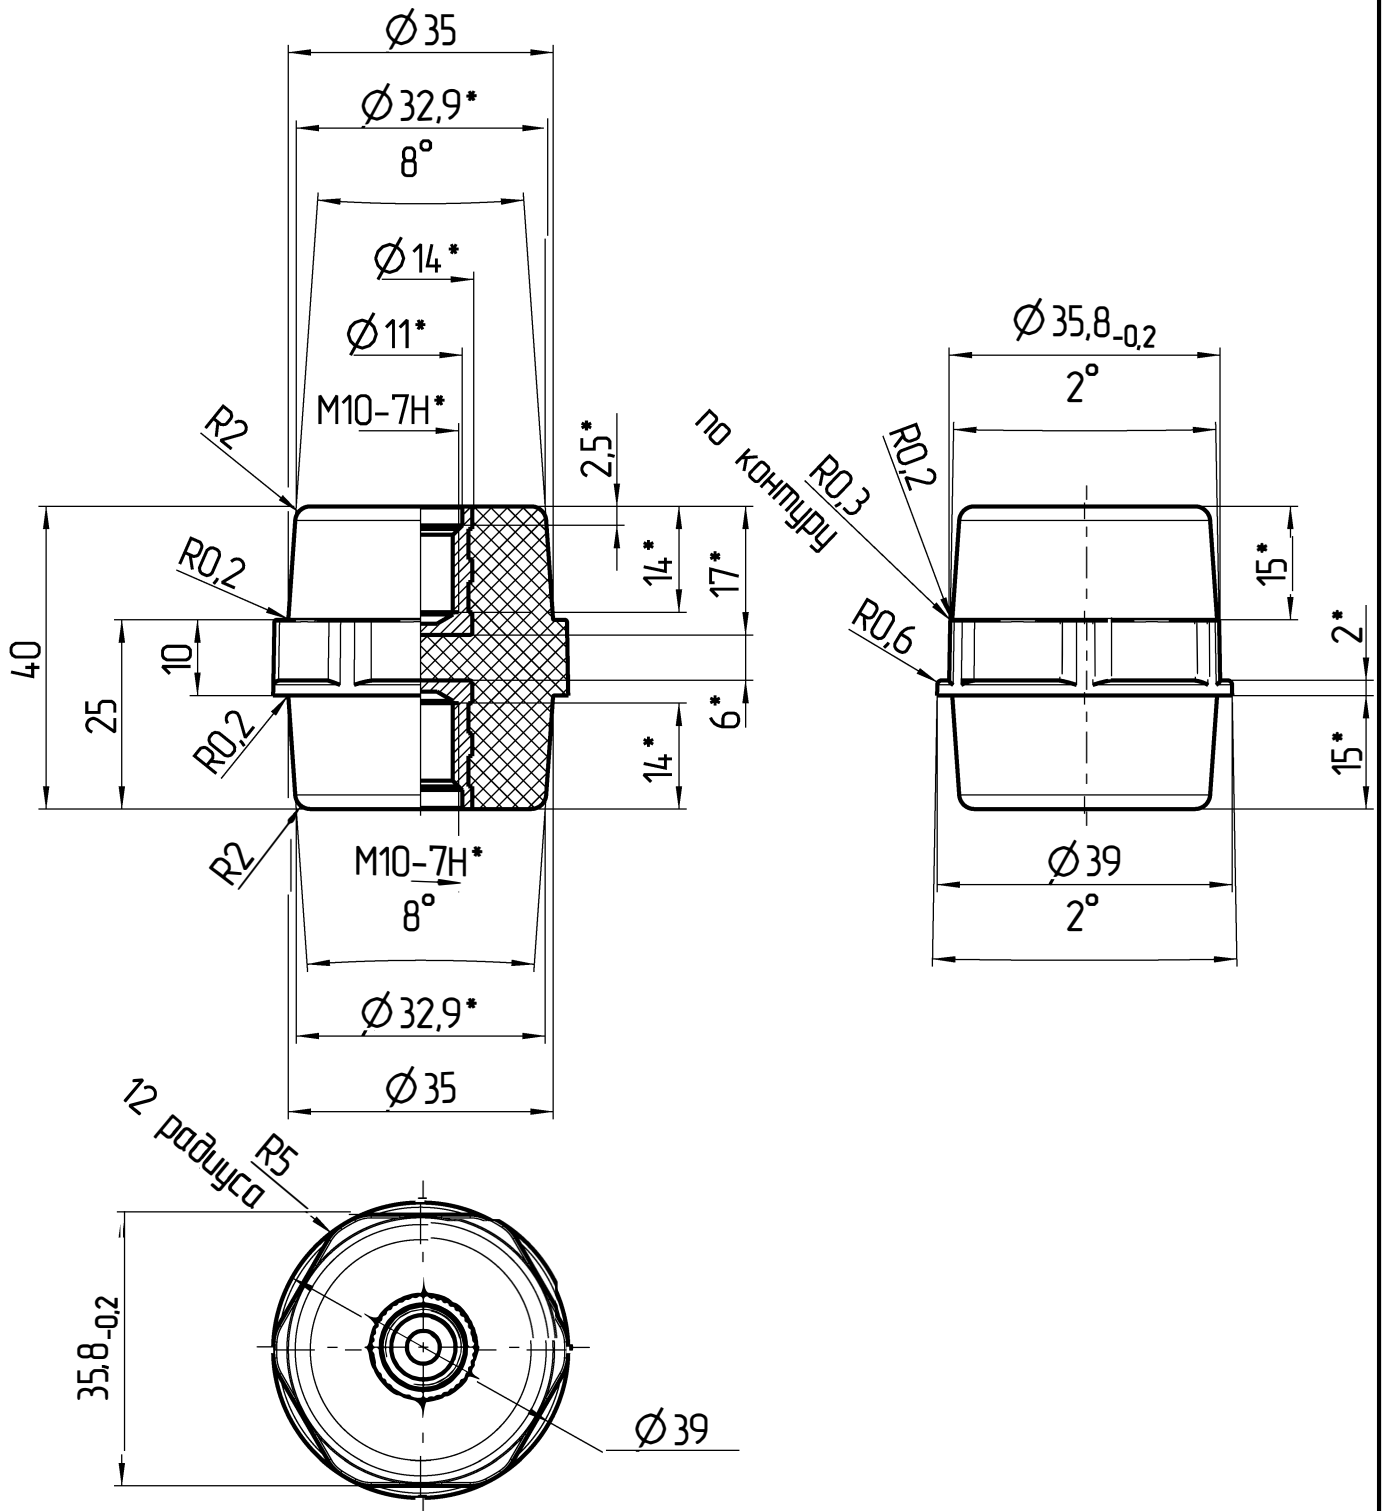

000-07 HW

- 1.\*Размеры для справок.
2. H14, h14, ±1/2(IT14).

Перопримен.

Справ.И

Подпи дата

Инд.И дубл.

Взам.Инд.И

Подп. и дата

Инд.И подл.

МН 40-000

Изолятор опорный

Лит.	Масса	Масштаб
		1:1
Лист 1		Листов 1

ООО "НТЦ ЭНЕРГО-РЕСУРС"

100-07 HW

- 1.\*Размеры для справок.
2. H14, h14,  $\pm 1/2$ (IT14).

Перепривен.