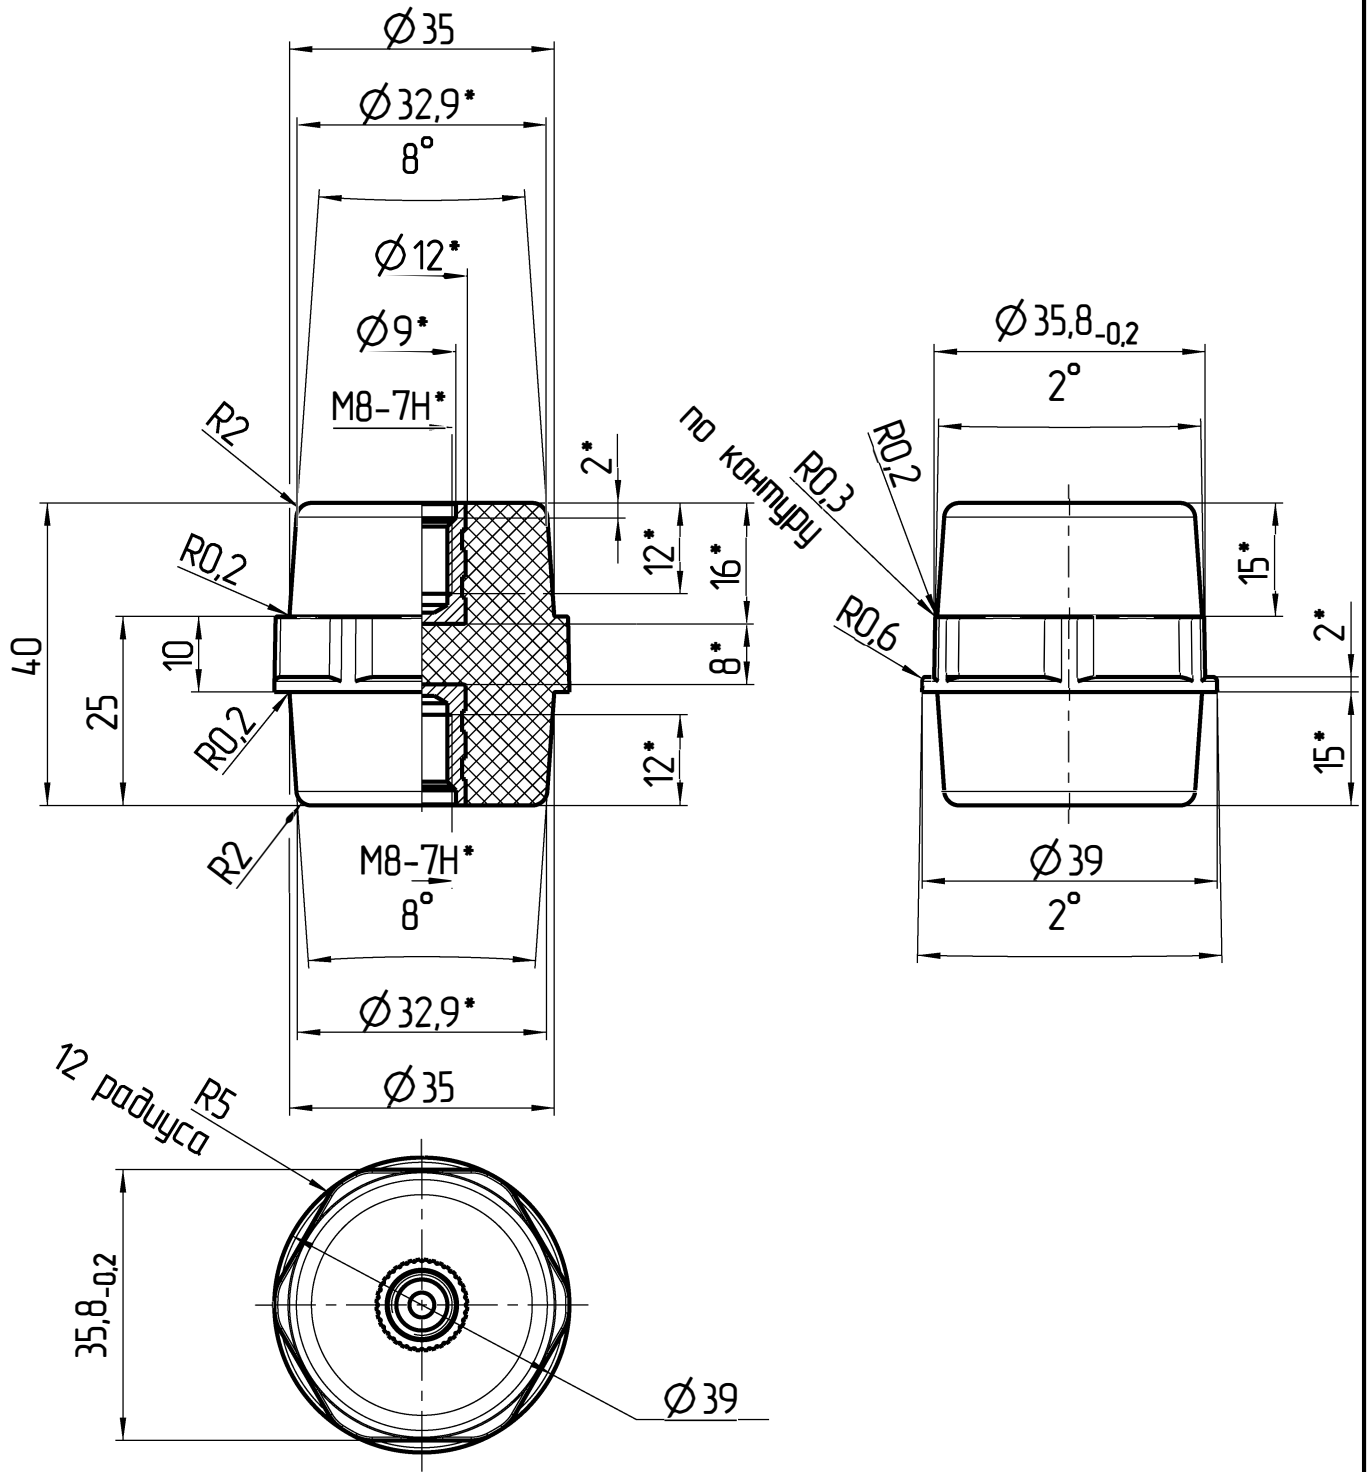

000-07 HW

- 1.\*Размеры для справок.
2. H14, h14, ±1/2(IT14).

Перопримен.

Справ.И

Подпи дата

Инд.И дубл.

Взам.Инд.И

Подп. и дата

Инд.И подл.

МН 40-000

Изолятор опорный

Лит.	Масса	Масштаб
		1:1
Лист 1		Листов 1

ООО "НТЦ ЭНЕРГО-РЕСУРС"

100-07 HW

- 1.\*Размеры для справок.
2. H14, h14,  $\pm 1/2$ (IT14).

Перепривен.

Лит.	Масса	Масштаб
		1:1
Лист 1	Листов 1	

ООО "НТЦ ЭНЕРГО-РЕСУРС"