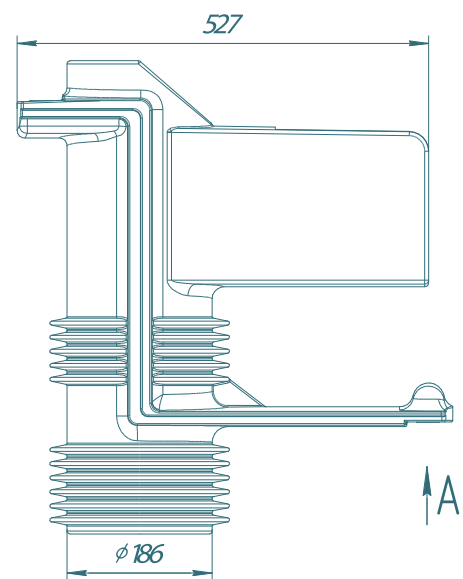

Изоляторы в сборке

Наименование	Артикул	Размер отверстия
ИП 421/35-01	77421001	вставка к ИП606

ИП 606

ИП 421

Наименование	Артикул	Размер отверстия
ИП 606/35-01	77606001	$\phi 170; 50 \times 120$