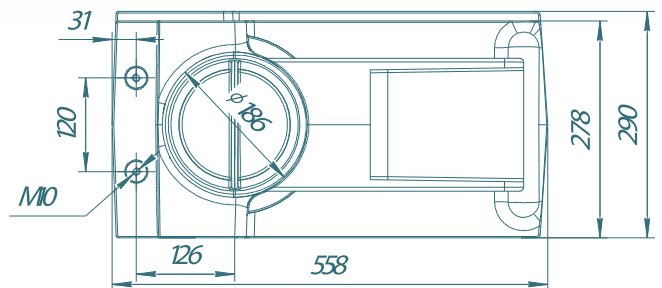

Изоляторы в сборке

Наименование	Артикул	Размер отверстия
ИП 421/35-01	77421001	вставка к ИП606

ИП 606

ИП 421

Наименование	Артикул	Размер отверстия
ИП 606/35-01	77606001	$\phi 170; 50 \times 120$