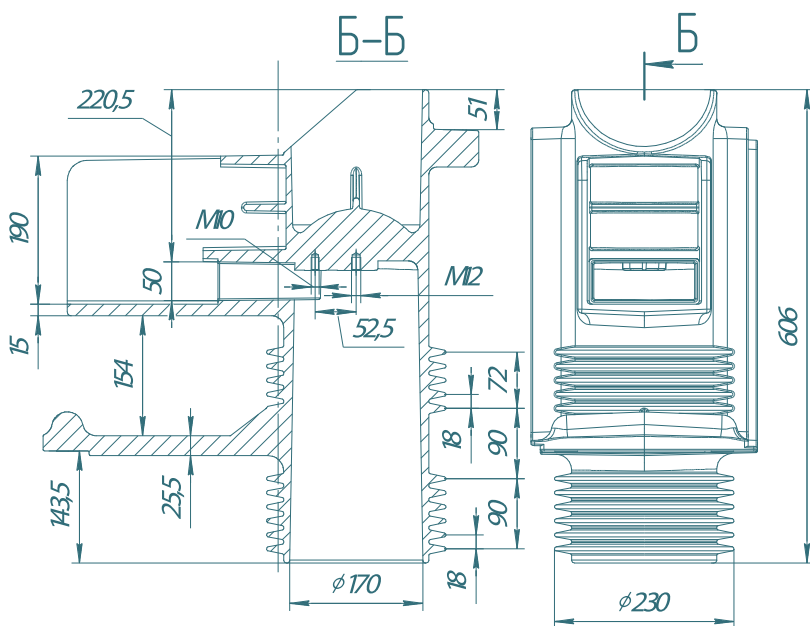

Изоляторы в сборке

Наименование	Артикул	Размер отверстия
ИП 421/35-01	77421001	вставка к ИП606

ИП 606

ИП 421

Наименование	Артикул	Размер отверстия
ИП 606/35-01	77606001	$\phi 170; 50 \times 120$