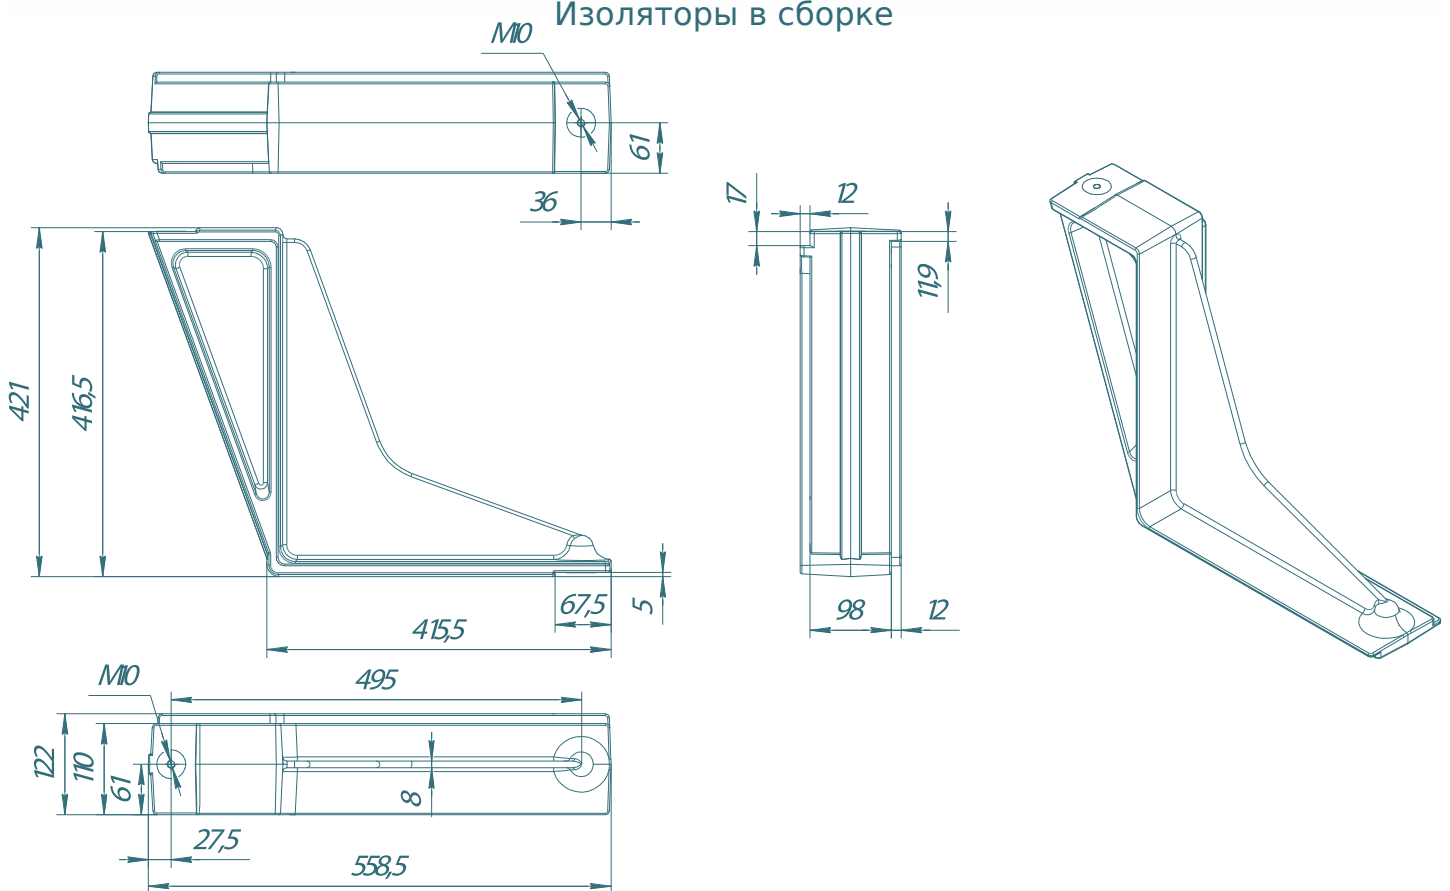

Изоляторы в сборке

Наименование	Артикул	Размер отверстия
ИП 421/35-01	77421001	вставка к ИП606

ИП 606

ИП 421

Наименование	Артикул	Размер отверстия
ИП 606/35-01	77606001	$\phi 170; 50 \times 120$