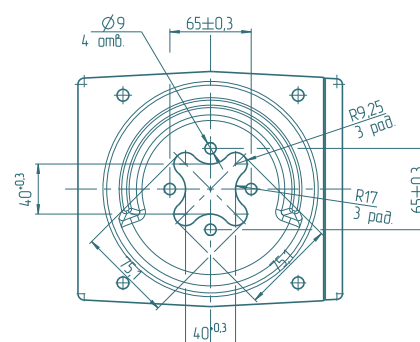

ИП 307/10-01

ИП 307/10-02

ИП 307/10-03

| Наименование | Артикул | Размер отверстия |
|--------------|----------|---------------------------------------|
| ИП 307/10-01 | 77307001 | ø40; между крепежных 65мм |
| ИП 307/10-02 | 77307002 | ø60; между крепежных 85 мм |
| ИП 307/10-03 | 77307003 | фигурное 75X75; между крепежных 65 мм |