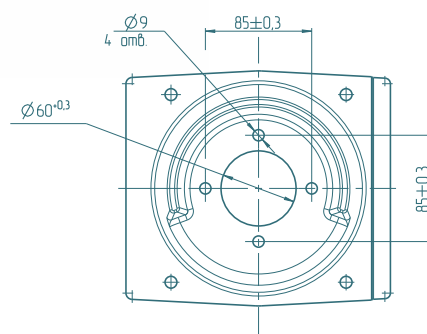

ИП 307/10-01

ИП 307/10-02

ИП 307/10-03

| Наименование | Артикул | Размер отверстия |
|--------------|----------|---------------------------------------|
| ИП 307/10-01 | 77307001 | ø40; между крепежных 65мм |
| ИП 307/10-02 | 77307002 | ø60; между крепежных 85 мм |
| ИП 307/10-03 | 77307003 | фигурное 75X75; между крепежных 65 мм |