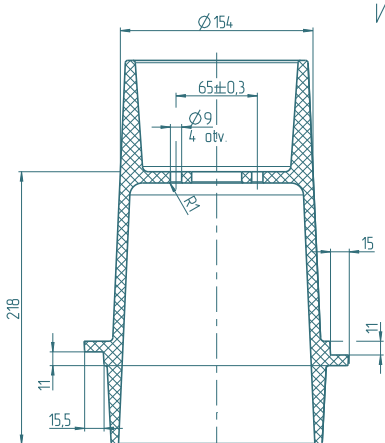

ИП 307/10-01

ИП 307/10-02

ИП 307/10-03

| Наименование | Артикул | Размер отверстия |
|--------------|----------|---------------------------------------|
| ИП 307/10-01 | 77307001 | ø40; между крепежных 65мм |
| ИП 307/10-02 | 77307002 | ø60; между крепежных 85 мм |
| ИП 307/10-03 | 77307003 | фигурное 75X75; между крепежных 65 мм |