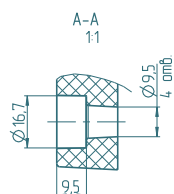

ИП 307/10-01

ИП 307/10-02

ИП 307/10-03

| Наименование | Артикул | Размер отверстия |
|--------------|----------|---------------------------------------|
| ИП 307/10-01 | 77307001 | ø40; между крепежных 65мм |
| ИП 307/10-02 | 77307002 | ø60; между крепежных 85 мм |
| ИП 307/10-03 | 77307003 | фигурное 75X75; между крепежных 65 мм |