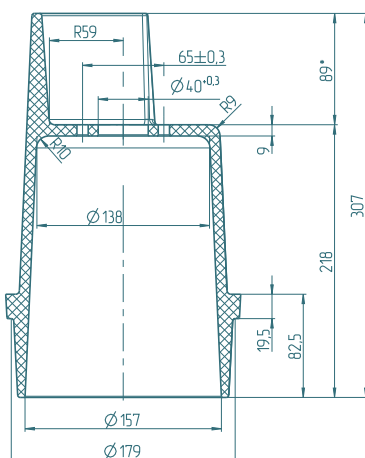

ИП 307/10-01

ИП 307/10-02

ИП 307/10-03

| Наименование | Артикул | Размер отверстия |
|--------------|----------|---------------------------------------|
| ИП 307/10-01 | 77307001 | ø40; между крепежных 65мм |
| ИП 307/10-02 | 77307002 | ø60; между крепежных 85 мм |
| ИП 307/10-03 | 77307003 | фигурное 75X75; между крепежных 65 мм |