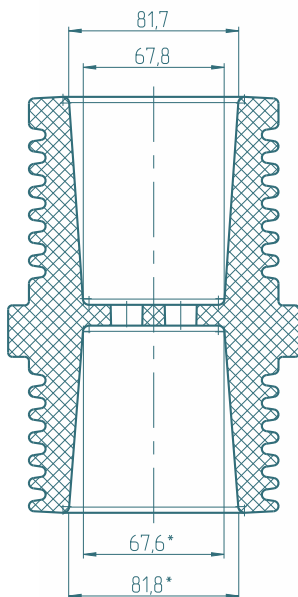

ИП 200/10-00

A-A1:1
4 места

ИП 200/10-11

Наименование	Артикул	Размер отверстия
ИП 200/10-00	77200000	15×105×2
ИП 200/10-01	77200001	15×105×1 смещено
ИП 200/10-02	77200002	15×105×1
ИП 200/10-03	77200003	13×83×3
ИП 200/10-04	77200004	13×83×2
ИП 200/10-05	77200005	13×83×1 смещено
ИП 200/10-06	77200006	33×102×1
ИП 200/10-07	77200007	13×64×2
ИП 200/10-08	77200008	12×64×1 смещено
ИП 200/10-09	77200009	12×64×2 R
ИП 200/10-10	77200010	12×64×1 R смещено
ИП 200/10-11	77200011	13×83×2 смещено
ИП 200/10-12	77200012	12×123×2 R
ИП 200/10-13	77200013	12×103×3
ИП 200/10-14	77200014	15×120×2 R
ИП 200/10-15	77200015	13×105×2
ИП 200/10-16	77200016	33×122×1