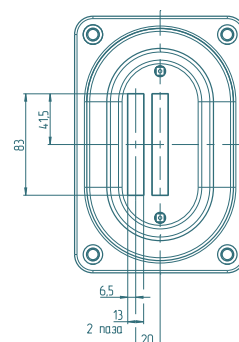

ИП 200/10-00

A-A1:1
4 места

ИП 200/10-11

Наименование	Артикул	Размер отверстия
ИП 200/10-00	77200000	15×105×2
ИП 200/10-01	77200001	15×105×1 смещено
ИП 200/10-02	77200002	15×105×1
ИП 200/10-03	77200003	13×83×3
ИП 200/10-04	77200004	13×83×2
ИП 200/10-05	77200005	13×83×1 смещено
ИП 200/10-06	77200006	33×102×1
ИП 200/10-07	77200007	13×64×2
ИП 200/10-08	77200008	12×64×1 смещено
ИП 200/10-09	77200009	12×64×2 R
ИП 200/10-10	77200010	12×64×1 R смещено
ИП 200/10-11	77200011	13×83×2 смещено
ИП 200/10-12	77200012	12×123×2 R
ИП 200/10-13	77200013	12×103×3
ИП 200/10-14	77200014	15×120×2 R
ИП 200/10-15	77200015	13×105×2
ИП 200/10-16	77200016	33×122×1