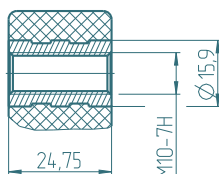

ИП 200/10-00

A-A1:1
4 места

ИП 200/10-11

Наименование	Артикул	Размер отверстия
ИП 200/10-00	77200000	15×105×2
ИП 200/10-01	77200001	15×105×1 смещено
ИП 200/10-02	77200002	15×105×1
ИП 200/10-03	77200003	13×83×3
ИП 200/10-04	77200004	13×83×2
ИП 200/10-05	77200005	13×83×1 смещено
ИП 200/10-06	77200006	33×102×1
ИП 200/10-07	77200007	13×64×2
ИП 200/10-08	77200008	12×64×1 смещено
ИП 200/10-09	77200009	12×64×2 R
ИП 200/10-10	77200010	12×64×1 R смещено
ИП 200/10-11	77200011	13×83×2 смещено
ИП 200/10-12	77200012	12×123×2 R
ИП 200/10-13	77200013	12×103×3
ИП 200/10-14	77200014	15×120×2 R
ИП 200/10-15	77200015	13×105×2
ИП 200/10-16	77200016	33×122×1