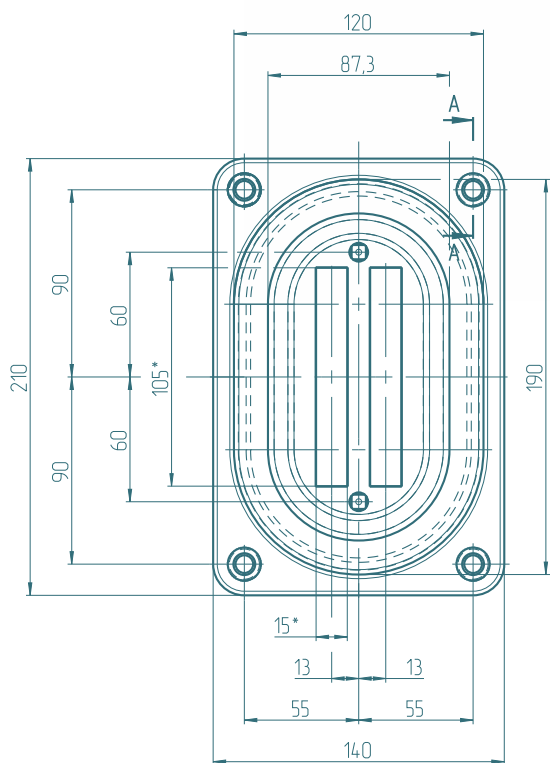

ИП 200/10-00

A-A1:1
4 места

ИП 200/10-11

Наименование	Артикул	Размер отверстия
ИП 200/10-00	77200000	15×105×2
ИП 200/10-01	77200001	15×105×1 смещено
ИП 200/10-02	77200002	15×105×1
ИП 200/10-03	77200003	13×83×3
ИП 200/10-04	77200004	13×83×2
ИП 200/10-05	77200005	13×83×1 смещено
ИП 200/10-06	77200006	33×102×1
ИП 200/10-07	77200007	13×64×2
ИП 200/10-08	77200008	12×64×1 смещено
ИП 200/10-09	77200009	12×64×2 R
ИП 200/10-10	77200010	12×64×1 R смещено
ИП 200/10-11	77200011	13×83×2 смещено
ИП 200/10-12	77200012	12×123×2 R
ИП 200/10-13	77200013	12×103×3
ИП 200/10-14	77200014	15×120×2 R
ИП 200/10-15	77200015	13×105×2
ИП 200/10-16	77200016	33×122×1