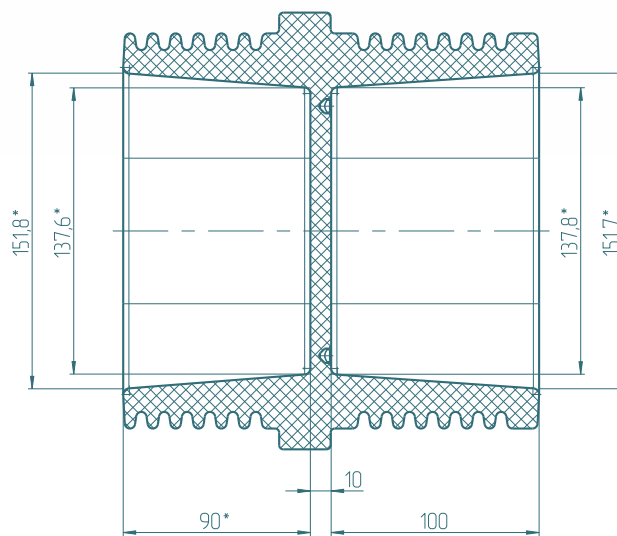

ИП 200/10-00

A-A1:1
4 места

ИП 200/10-11

Наименование	Артикул	Размер отверстия
ИП 200/10-00	77200000	15×105×2
ИП 200/10-01	77200001	15×105×1 смещено
ИП 200/10-02	77200002	15×105×1
ИП 200/10-03	77200003	13×83×3
ИП 200/10-04	77200004	13×83×2
ИП 200/10-05	77200005	13×83×1 смещено
ИП 200/10-06	77200006	33×102×1
ИП 200/10-07	77200007	13×64×2
ИП 200/10-08	77200008	12×64×1 смещено
ИП 200/10-09	77200009	12×64×2 R
ИП 200/10-10	77200010	12×64×1 R смещено
ИП 200/10-11	77200011	13×83×2 смещено
ИП 200/10-12	77200012	12×123×2 R
ИП 200/10-13	77200013	12×103×3
ИП 200/10-14	77200014	15×120×2 R
ИП 200/10-15	77200015	13×105×2
ИП 200/10-16	77200016	33×122×1