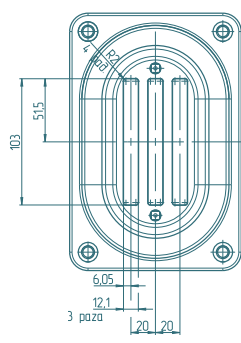

ИП 190/10-00

Б-Б 1:1  
4 места

ИП 190/10-011

Наименование	Артикул	Размер отверстия
ИП 190/10-00	77190000	15×105×2
ИП 190/10-01	77190001	15×105×1 смещено
ИП 190/10-02	77190002	15×105×1
ИП 190/10-03	77190003	13×83×3
ИП 190/10-04	77190004	13×83×2
ИП 190/10-05	77190005	13×83×1 смещено
ИП 190/10-06	77190006	33×102×1
ИП 190/10-07	77190007	13×64×2
ИП 190/10-08	77190008	12×64×1 смещено
ИП 190/10-09	77190009	12×64×2 R
ИП 190/10-10	77190010	12×64×1 R смещено
ИП 190/10-11	77190011	13×83×2 смещено
ИП 190/10-12	77190012	12×123×2 R
ИП 190/10-13	77190013	12×103×3
ИП 190/10-14	77190014	15×120×2 R
ИП 190/10-15	77190015	13×105×2
ИП 190/10-16	77190016	33×122×1

ИП 190/10-09

ИП 190/10-10

ИП 190/10-012

ИП 190/10-013

ИП 190/10-014

ИП 190/10-015

ИП 190/10-016