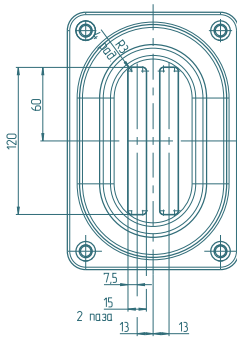

ИП 190/10-00

Б-Б 1:1  
4 места

ИП 190/10-011

Наименование	Артикул	Размер отверстия
ИП 190/10-00	77190000	15×105×2
ИП 190/10-01	77190001	15×105×1 смещено
ИП 190/10-02	77190002	15×105×1
ИП 190/10-03	77190003	13×83×3
ИП 190/10-04	77190004	13×83×2
ИП 190/10-05	77190005	13×83×1 смещено
ИП 190/10-06	77190006	33×102×1
ИП 190/10-07	77190007	13×64×2
ИП 190/10-08	77190008	12×64×1 смещено
ИП 190/10-09	77190009	12×64×2 R
ИП 190/10-10	77190010	12×64×1 R смещено
ИП 190/10-11	77190011	13×83×2 смещено
ИП 190/10-12	77190012	12×123×2 R
ИП 190/10-13	77190013	12×103×3
ИП 190/10-14	77190014	15×120×2 R
ИП 190/10-15	77190015	13×105×2
ИП 190/10-16	77190016	33×122×1

ИП 190/10-09

ИП 190/10-10

ИП 190/10-012

ИП 190/10-013

ИП 190/10-014

ИП 190/10-015

ИП 190/10-016