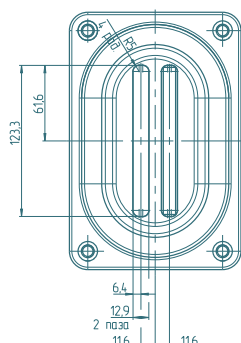

ИП 190/10-012