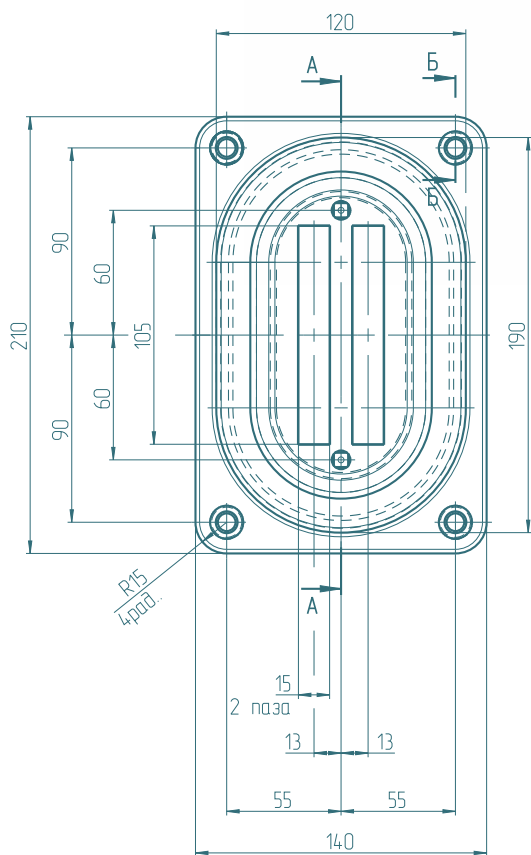

ИП 190/10-00

Б-Б 1:1  
4 места

ИП 190/10-011

Наименование	Артикул	Размер отверстия
ИП 190/10-00	77190000	15×105×2
ИП 190/10-01	77190001	15×105×1 смещено
ИП 190/10-02	77190002	15×105×1
ИП 190/10-03	77190003	13×83×3
ИП 190/10-04	77190004	13×83×2
ИП 190/10-05	77190005	13×83×1 смещено
ИП 190/10-06	77190006	33×102×1
ИП 190/10-07	77190007	13×64×2
ИП 190/10-08	77190008	12×64×1 смещено
ИП 190/10-09	77190009	12×64×2 R
ИП 190/10-10	77190010	12×64×1 R смещено
ИП 190/10-11	77190011	13×83×2 смещено
ИП 190/10-12	77190012	12×123×2 R
ИП 190/10-13	77190013	12×103×3
ИП 190/10-14	77190014	15×120×2 R
ИП 190/10-15	77190015	13×105×2
ИП 190/10-16	77190016	33×122×1

ИП 190-/10-01

ИП 190/10-02

ИП 190/10-03

ИП 190/10-04

ИП 190/10-05

ИП 190/10-06

ИП 190/10-07

ИП 190/10-08