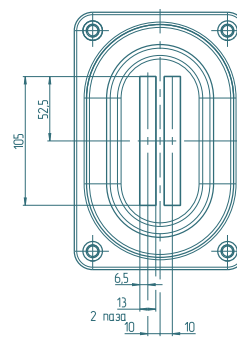

ИП 190/10-00

Б-Б 1:1  
4 места

ИП 190/10-011

Наименование	Артикул	Размер отверстия
ИП 190/10-00	77190000	15×105×2
ИП 190/10-01	77190001	15×105×1 смещено
ИП 190/10-02	77190002	15×105×1
ИП 190/10-03	77190003	13×83×3
ИП 190/10-04	77190004	13×83×2
ИП 190/10-05	77190005	13×83×1 смещено
ИП 190/10-06	77190006	33×102×1
ИП 190/10-07	77190007	13×64×2
ИП 190/10-08	77190008	12×64×1 смещено
ИП 190/10-09	77190009	12×64×2 R
ИП 190/10-10	77190010	12×64×1 R смещено
ИП 190/10-11	77190011	13×83×2 смещено
ИП 190/10-12	77190012	12×123×2 R
ИП 190/10-13	77190013	12×103×3
ИП 190/10-14	77190014	15×120×2 R
ИП 190/10-15	77190015	13×105×2
ИП 190/10-16	77190016	33×122×1

ИП 190/10-09

ИП 190/10-10

ИП 190/10-012

ИП 190/10-013

ИП 190/10-014

ИП 190/10-015

ИП 190/10-016