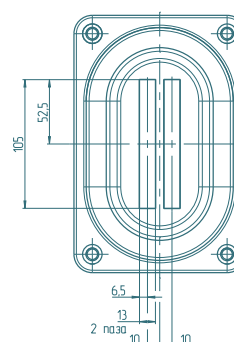

ИП 115/10-015