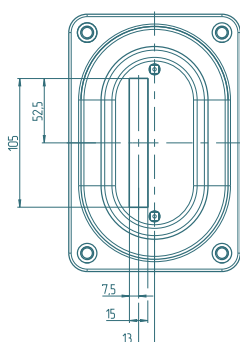

Наименование	Артикул	Размер отверстия
ИП 115/10-00	77115000	15×105×2
ИП 115/10-01	77115001	15×105×1 смещено
ИП 115/10-02	77115002	15×105×1
ИП 115/10-03	77115003	13×83×3
ИП 115/10-04	77115004	13×83×2
ИП 115/10-05	77115005	13×83×1 смещено
ИП 115/10-06	77115006	33×102×1
ИП 115/10-07	77115007	13×64×2
ИП 115/10-08	77115008	12×64×1 смещено
ИП 115/10-09	77115009	12×64×2 R
ИП 115/10-10	77115010	12×64×1 R смещено
ИП 115/10-11	77115011	13×83×2 смещено
ИП 115/10-12	77115012	12×123×2 R
ИП 115/10-13	77115013	12×103×3
ИП 115/10-14	77115014	15×120×2 R
ИП 115/10-15	77115015	13×105×2
ИП 115/10-16	77115016	33×122×1

ИП 115/10-01