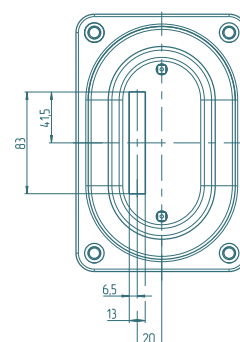

ИП 115/10-05