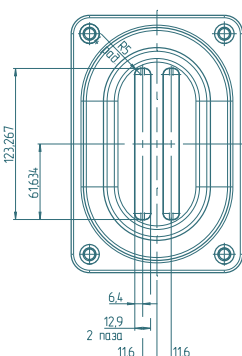

ИП 115/10-012