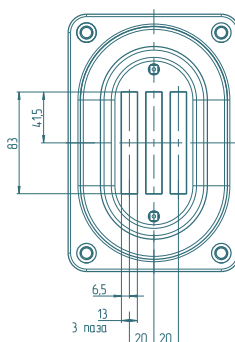

ИП 115/10-03