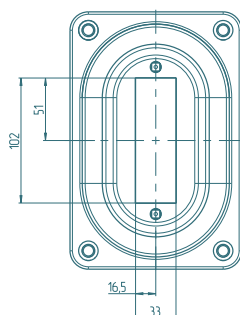

ИП 115/10-06