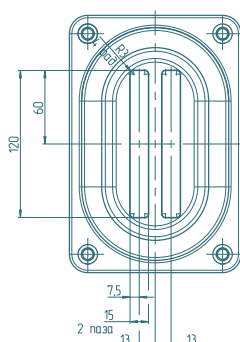

ИП 115/10-014