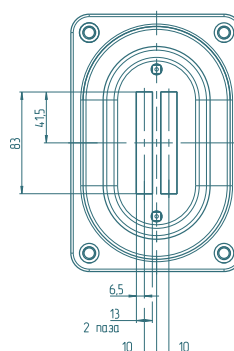

ИП 115/10-04