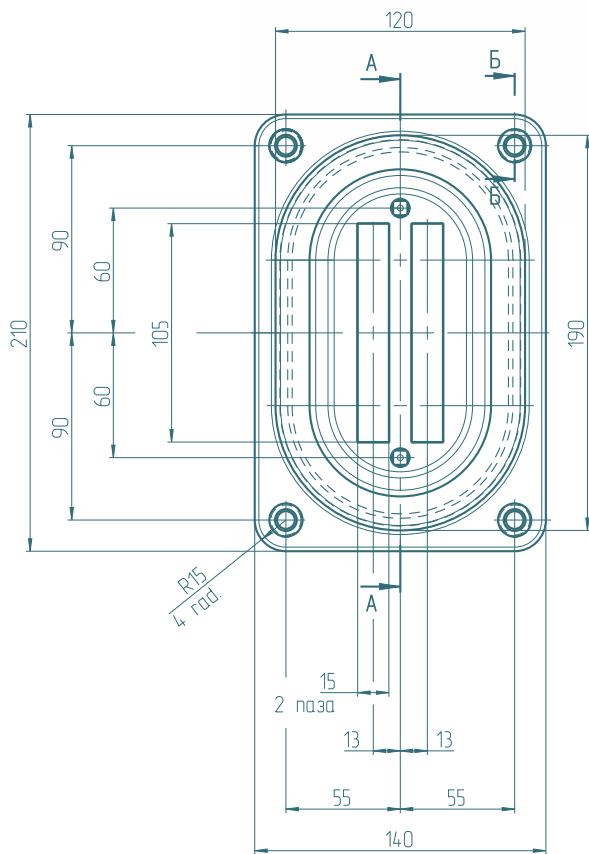

ИП 115/10-00

A-A

Б-Б:1
4 места

ИП 115/10-011

Наименование	Артикул	Размер отверстия
ИП 115/10-00	77115000	15×105×2
ИП 115/10-01	77115001	15×105×1 смещено
ИП 115/10-02	77115002	15×105×1
ИП 115/10-03	77115003	13×83×3
ИП 115/10-04	77115004	13×83×2
ИП 115/10-05	77115005	13×83×1 смещено
ИП 115/10-06	77115006	33×102×1
ИП 115/10-07	77115007	13×64×2
ИП 115/10-08	77115008	12×64×1 смещено
ИП 115/10-09	77115009	12×64×2 R
ИП 115/10-10	77115010	12×64×1 R смещено
ИП 115/10-11	77115011	13×83×2 смещено
ИП 115/10-12	77115012	12×123×2 R
ИП 115/10-13	77115013	12×103×3
ИП 115/10-14	77115014	15×120×2 R
ИП 115/10-15	77115015	13×105×2
ИП 115/10-16	77115016	33×122×1