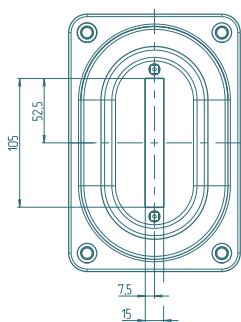

ИП 115/10-02