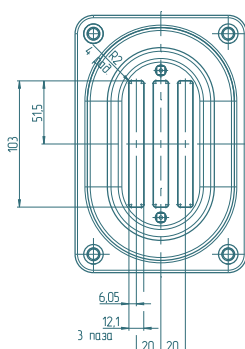

ИП 115/10-013