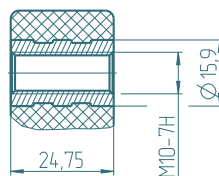

ИП 115/10-00

A-A

Б-Б:1
4 места

ИП 115/10-011

Наименование	Артикул	Размер отверстия
ИП 115/10-00	77115000	15×105×2
ИП 115/10-01	77115001	15×105×1 смещено
ИП 115/10-02	77115002	15×105×1
ИП 115/10-03	77115003	13×83×3
ИП 115/10-04	77115004	13×83×2
ИП 115/10-05	77115005	13×83×1 смещено
ИП 115/10-06	77115006	33×102×1
ИП 115/10-07	77115007	13×64×2
ИП 115/10-08	77115008	12×64×1 смещено
ИП 115/10-09	77115009	12×64×2 R
ИП 115/10-10	77115010	12×64×1 R смещено
ИП 115/10-11	77115011	13×83×2 смещено
ИП 115/10-12	77115012	12×123×2 R
ИП 115/10-13	77115013	12×103×3
ИП 115/10-14	77115014	15×120×2 R
ИП 115/10-15	77115015	13×105×2
ИП 115/10-16	77115016	33×122×1